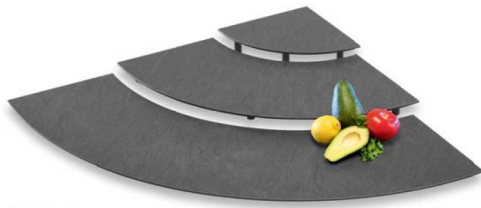

Besteller / Anschrift

Etagere 1/4 - Kreis

Etagere 3-stufig

Art.-Nr.	Beschreibung	Einheit	Preis
4.582.81	aus PE/Kunststoff Verschraubung mit Gewindestücken Grundfläche: 81 x 81 cm Fußhöhen: 14 34 54 mm	1 Satz	

Schalen-Set 10-teilig

Art.-Nr.	Beschreibung	Einheit	Preis
4.461.54	bestehend aus: 1 x Schale innen 1/4-Kreis 28 x 28 x 4 cm 3 x Trapezschaalen Mitte 27 x 27 x 4 cm 5 x Trapezschaalen Außen 27 x 27 x 4 cm 1x Eckschale Außen	1 Satz	

Trapez-Jumbo-Schale

Art.-Nr.	Beschreibung	Einheit	Preis
4.461.69	für den Außenkreis 40 x 28 x 6 cm	1 Stück	

Schneverdingen

rasch Einrichtungs- u. Service GmbH | Verkaufsbüro Schnverdingen
Bahnhofstr. 13 D-29640 Schneverdingen
Tel. +49 (0) 5193 / 9855 0 | Fax +49 (0) 5198 / 9855 25 | office@rasch-berlin.de