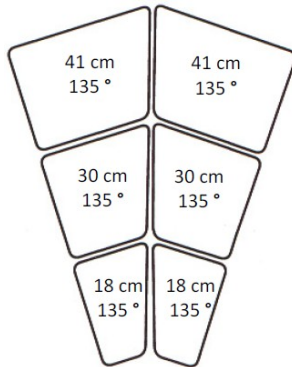

Besteller / Anschrift

Eckpräsentation

* Aufstellungsbeispiel
mit Rechteckschalen

Schalen-Satz für Thekenwinkel 135°

Art.-Nr.	Beschreibung	Einheit	Preis
	bestehend aus:		
4.581.51	2 x Schale 41 cm 135° groß 2 x Schale 30 cm 135° mittel 2 x Schale 18 cm 135° klein	1 Satz	

Die idealen Schalen für die Eckpräsentation. Hergestellt aus hochwertigem, glänzendem, tiefschwarzem ABS-Kunststoff.

Passend für alle Thekentiefen von 80—84 cm.

- Alle Schalen auch einzeln lieferbar -

Schneverdingen